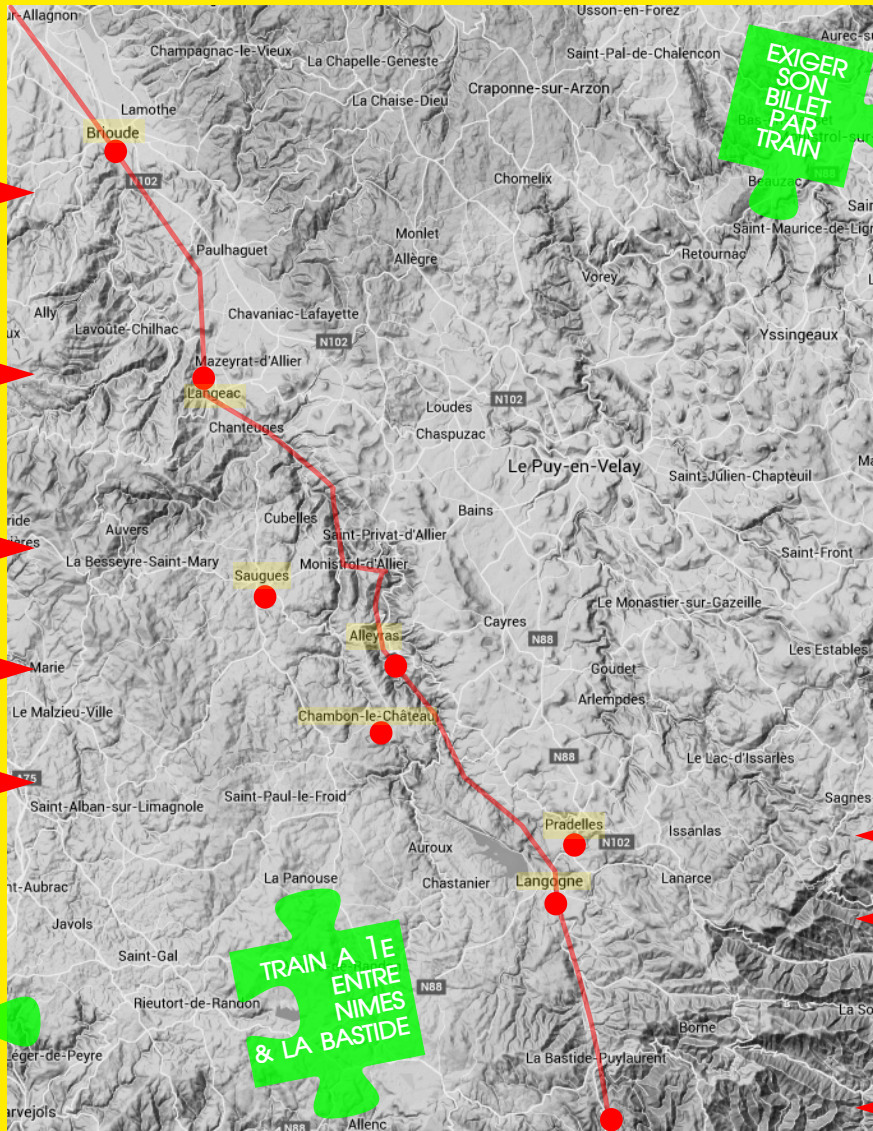

biennale aquarelle juillet
cafelecturebrioude.fr

fête de St-Gal mi juillet
festival de bd avril
foire bio mi mai
festival film docu de Talliac

festival celtic début août
fête de st-bénédict août
fête de saugues juin
foire de thoras 25 août

canyoning gorges sauvages
fête des soupes novembre
fête des potiers fin juillet
fête amis du bourg mi août
randos lac du Bouchet

fête taurine mi juillet

EXIGER
SON
BILLET
PAR
TRAIN