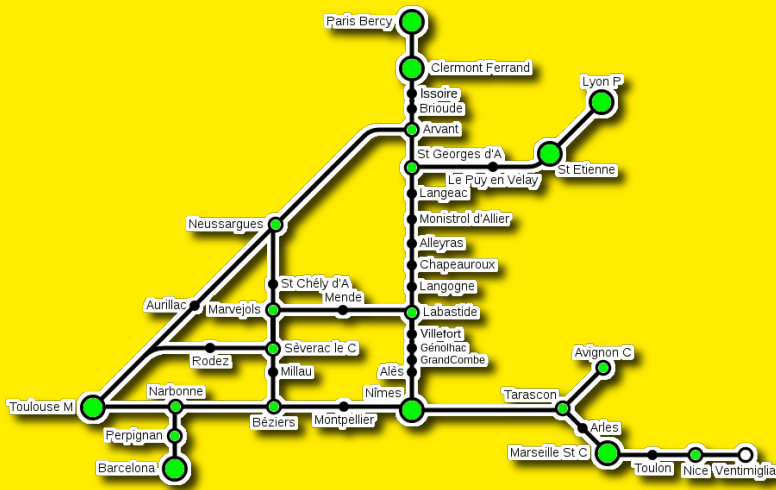

HORAIRES LIGNE PARIS BERCY CLERMONT- FERRAND NIMES MARSEILLE & ALENTOURS

DU 18/12/15
AU 02/07/16

LE GUIDE
DES USAGERS DES
TRANSPORTS
DU HAUT-ALLIER
UN COLLECTIF
INDEPENDANT

usagers-transport.haut-allier.eu

QUELQUES AUTRES TRAJETS
DEPUIS LE HAUT-ALLIER
EN SEMAINE VERS
LYON ST-CHELY AURILLAC TOULOUSE